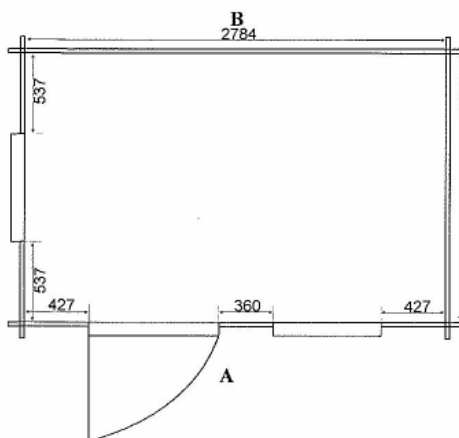

FICHA TÉCNICA

Referencia: 3020 - 28

Grosor de la pared: 28 mm.

Medidas exteriores: 3000 x 2000 mm.

Medidas interiores: 2780 x 1780 mm.

Superficie habitable: 4,95 m²

Altura de pared: 1980 mm.

Altura de caballete: 2390 mm.

Tejado voladizo: 320 mm.

Tamaño puerta: 760 x 1770 mm.

Nº de hojas puerta: 1

Tamaño ventana frontal: 610 x 880 mm.

PLANOS

30 x 20 (28)