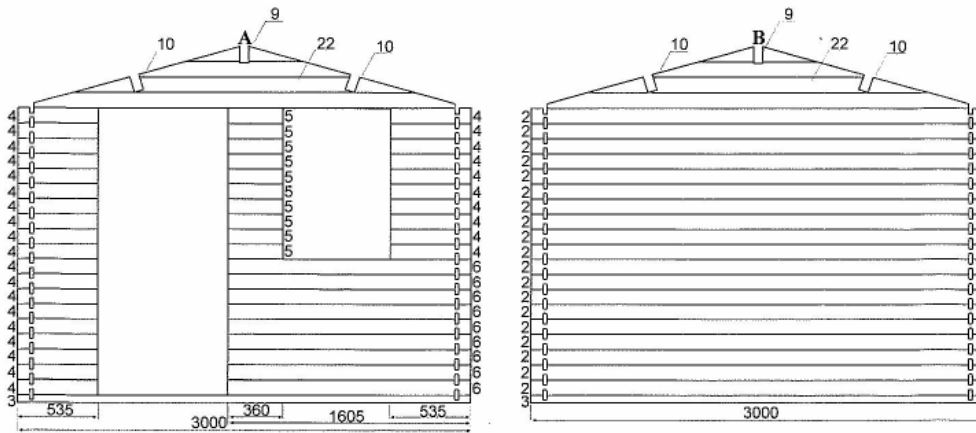

FICHA TÉCNICA

Referencia: 3020 - 28

Grosor de la pared: 28 mm.

Medidas exteriores: 3000 x 2000 mm.

Medidas interiores: 2780 x 1780 mm.

Superficie habitable: 4,95 m²

Altura de pared: 1980 mm.

Altura de caballete: 2390 mm.

Tejado voladizo: 320 mm.

Tamaño puerta: 760 x 1770 mm.

Nº de hojas puerta: 1

Tamaño ventana frontal: 610 x 880 mm.

PLANOS

30 x 20 (28)