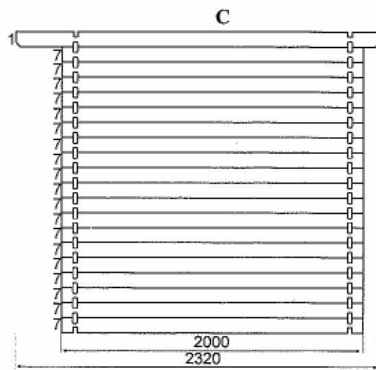

FICHA TÉCNICA

Referencia: 3020 - 28

Grosor de la pared: 28 mm.

Medidas exteriores: 3000 x 2000 mm.

Medidas interiores: 2780 x 1780 mm.

Superficie habitable: 4,95 m²

Altura de pared: 1980 mm.

Altura de caballete: 2390 mm.

Tejado voladizo: 320 mm.

Tamaño puerta: 760 x 1770 mm.

Nº de hojas puerta: 1

Tamaño ventana frontal: 610 x 880 mm.

PLANOS

30 x 20 (28)