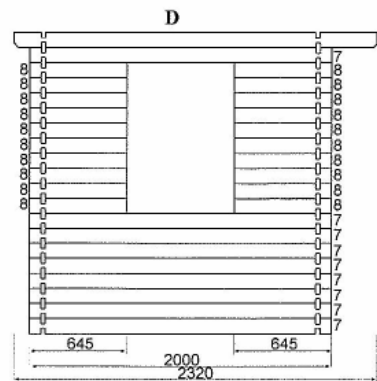

FICHA TÉCNICA

Referencia: 3020 - 28

Grosor de la pared: 28 mm.

Medidas exteriores: 3000 x 2000 mm.

Medidas interiores: 2780 x 1780 mm.

Superficie habitable: 4,95 m²

Altura de pared: 1980 mm.

Altura de caballete: 2390 mm.

Tejado voladizo: 320 mm.

Tamaño puerta: 760 x 1770 mm.

Nº de hojas puerta: 1

Tamaño ventana frontal: 610 x 880 mm.

PLANOS

30 x 20 (28)