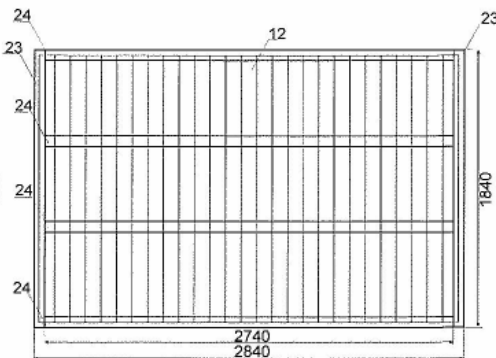

FICHA TÉCNICA

Referencia: 3020 - 28

Grosor de la pared: 28 mm.

Medidas exteriores: 3000 x 2000 mm.

Medidas interiores: 2780 x 1780 mm.

Superficie habitable: 4,95 m²

Altura de pared: 1980 mm.

Altura de caballete: 2390 mm.

Tejado voladizo: 320 mm.

Tamaño puerta: 760 x 1770 mm.

Nº de hojas puerta: 1

Tamaño ventana frontal: 610 x 880 mm.

PLANOS

30 x 20 (28)